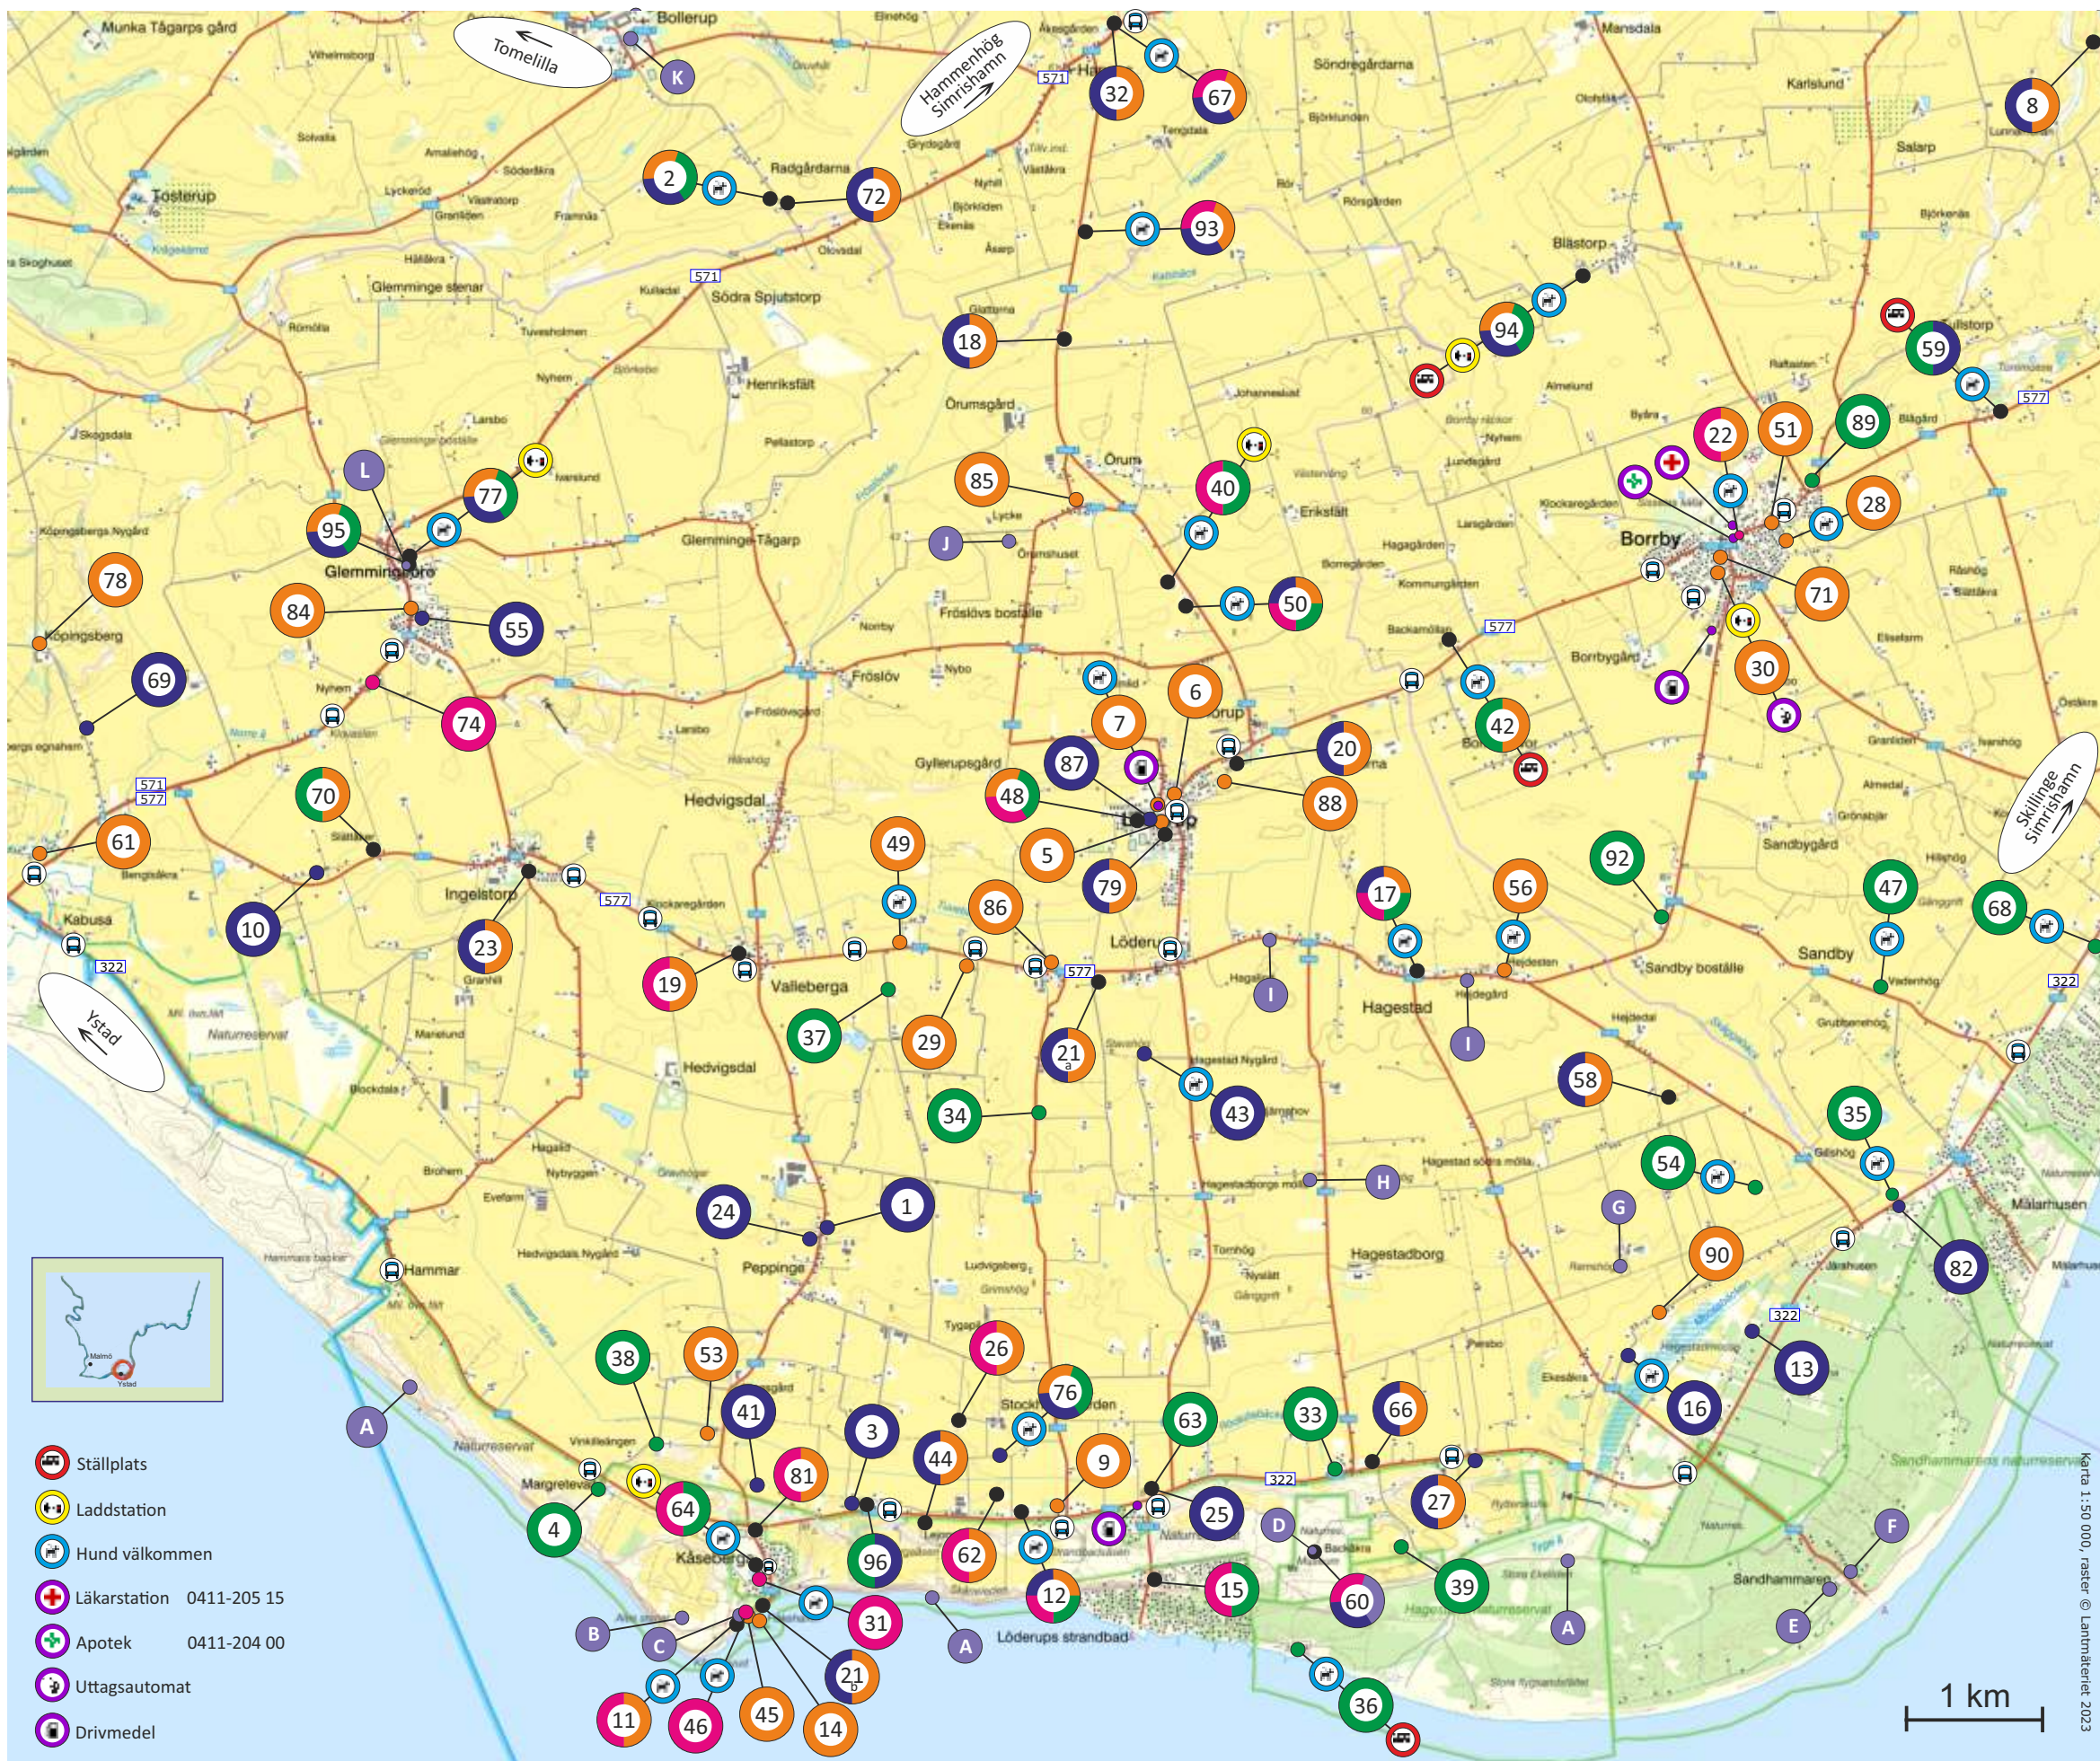

ÖSTERLEN SYD

- Ställplats
- Laddstation
- Hund välkommen
- Läkarestation 0411-205 15
- Apotek 0411-204 00
- Uttagsautomat
- Drivmedel

osterlensyd.se

Restaurang / Café Restaurant / Café

Caféer / Matserveringar / Restauranger		
11 Käseberga Fisk	kaseberga-fisk.se	0411-52 71 80
12 Backgården	backagarden.com	0411-52 61 12
15 Löderups Strandbads Hotell & Rest	loderupsstrandbad.com	0411-52 62 60
17 Blå Elefanten	blelefanten.com	0729-85 04 70
19 Österlen Vinträdgård	instagram:osterlen_vintradgard	-
22 Köpmangatan 6	kopmangatan6.se	0729-45 18 34
26 Dahliafarmen på Österlen	dahliafarmen.se	0739-14 83 00
31 Käseberga Bykrog	kasebergabykrog.se	0706-21 74 00
40 Örum's Nygård Restaurang	orumsnygard.se	0411-52 40 80
46 Käseberga Café & Bistro	cafebistro.se	0411-52 72 20
48 OFF Chocolate	instagram:hoff.chocolate	0761-66 01 58
50 Frusen Glädje Glassverkstad&GlassKafé	orum119.se	0411-55 66 88
50 Örum 119 Bageri, Kafé & Pizza	orum119.se	0411-55 66 88
60 Dag Hammarskjölds Backåkra	dhbackakra.se	0768-35 26 70
62 Rödkillebacksgård Espressoobar	rodkilleback.se	0705-57 91 44
64 Käseberga Gärdshotell	kasebergahotell.se	0725-55 90 10
67 Huset i Hannas	husethannas.se	0737-28 99 24
74 Asian Corner Rest & Café	osterlensyd.se	0411-52 27 25
81 FoodTraktor	foodtraktor.com	0722-15 37 00
93 Hannas House	hannas.house	0707-79 14 01

Boende Accommodation

Bed & Breakfast		
2 Keramika Fantasia	keramika.se	0701-46 75 77
38 B&B Vinkille	vinkille.se	0703-02 50 22
59 Borrbj B&B	borrbjbob.se	0768-02 95 81
63 Strandbadsgården	strandbadsagarden.se	0709-26 71 00
77 Bed and Books	bedandbooks.se	0704-97 54 80
89 Borrbj Frö B&B	borrbjfro.se	0709-20 67 97
92 Villa Sandby B&B	villasandbybnb.se	0414-607 00
95 B&B Österlens RosenTrädgård	booking.com	0704-99 10 59
96 Ales BnB	alesbnb.se	0701-50 69 00

Camping / Ställplatser		
36 Löderups Strandbad Camping	loderupscamping.se	0411-141 11
42 Millan på Möllan	osterlensyd.se	0735-20 24 27
59 Borrbj B&B	borrbjbob.se	0768-02 95 81
94 Blåstörps Gärd	blastorpsgard.se	0708-68 52 84

Hotell		
15 Löderups Strandbads Hotell & Rest	loderupsstrandbad.com	0411-52 62 60
17 Blå Elefanten	blelefanten.com	0729-85 04 70
40 Örum's Nygård Spa & Konferens	orumsnygard.se	0411-52 40 80
50 Örum 119	orum119.se	0411-55 66 88
64 Käseberga Gärdshotell & Spa	kasebergahotell.se	0725-55 90 10

Vandrarhem		
33 Backåkra Vandrarhem	backakra.se	0411-52 60 80

Cykla Alternativa cykelvägar: osterlensyd.se/cykla-pa-osterlen

Undvik den hårt trafikerade Östra Kustvägen

Använd terrängkartan och följ småvägar

- alternativa vägar längs kusten
- avstickare norrut och söderut
- Löderups Strandbad till Sandhammaren

Sevärdheter Tourist attractions